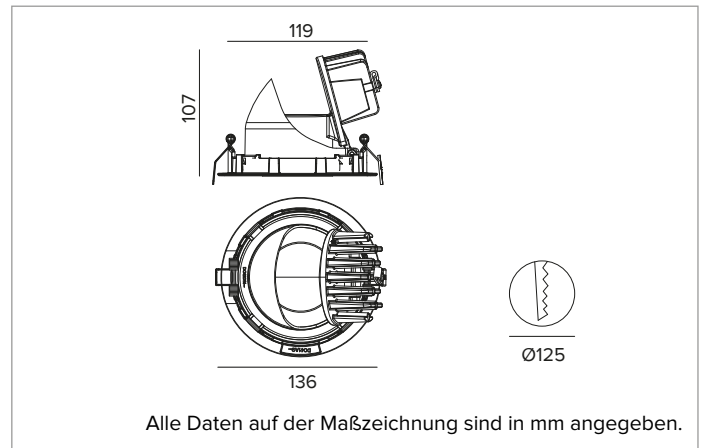

1T9251EL | CTEVO HERAUSZIEHBAR 125

Herausschwenkbarer LED-Einbaustrahler

	4000K	H(m)	D(m)	Emax(lx)	
	Ra90		41°		
TS1333	Fixture Power	21W	1	0.74	3406
	Source Flux	2451lm	2	1.49	851
	Fixture Flux	1868lm	3	2.23	378
	Efficacy	91lm/W	4	2.97	213
	Imax	3406cd	5	3.71	136

BELEUCHUNGSTECHNISCHE MERKMALE

MWFL - Präzisionsoptik mit Cut-Off-Ring aus schwarzem Silikon. Version mit transparenter PMMA-Linse. UGR<22 (EN 12464-1).
Optik: LINSE
Abstrahlwinkel: MWFL
Optische Effizienz: 76%
Leuchten-Lichtstrom: 1868lm
Lichtausbeute: 91lm/W
Fotobiologische Sicherheit: Risikogruppe 1 (RG 1 = geringes Risiko)

MECHANISCHE MERKMALE

Gehäuse und Wärmeabführung aus weiß lackiertem Druckguss-Aluminium. Gelenk-Rotationssystem auf Scharnieren mit Ausrichtungsmöglichkeit auf vertikaler Ebene um -25°/+75° und auf horizontaler Ebene um 355° mit manuellem Feststellsystem. Trim-Version mit integriertem weißem Ring.
Farbe und Oberfläche: Kreideweiß
Gewicht: 0,7Kg
Schutzart: IP20 eingebauter Leuchtenteil
Schutzart: IP40 von unten